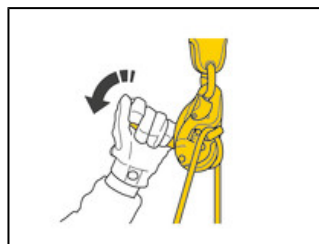

## JAG RESCUE KIT

JAG RESCUE KIT est un kit de secours réversible prêt à l'emploi, conçu pour décrocher, puis évacuer facilement une victime vers le bas. Il contient un kit de mouflage JAG SYSTEM, un anneau ouvrable RING OPEN, un descendeur l'D EVAC avec frein intégré, une sangle d'amarrage CONNEXION FIXE 150 cm, un sac BUCKET et une corde AXIS 11 mm avec deux terminaisons cousues. Il est disponible en trois longueurs : 30, 60 et 120 m.

---

**Argumentaire**

- Conçu pour décrocher, puis évacuer facilement une victime vers le bas :
  - décrochage grâce au kit de mouflage JAG SYSTEM dont la démultiplication 4:1 et l'excellent rendement des réas permettent de diviser par 4 l'effort à fournir pour moufler la victime et pouvoir ainsi la décrocher,
  - évacuation grâce au descendeur I'D EVAC, dont la poignée est spécifiquement conçue pour descendre facilement une victime. Une fonction anti-panique se déclenche si l'utilisateur tire trop fort sur la poignée, qui freine, puis stoppe automatiquement la descente.
- Toujours prêt à l'emploi pour intervenir rapidement :
  - JAG SYSTEM équipé d'un fourreau souple évitant tout risque d'emmêlement,
  - corde pré-installée dans le frein fermé intégré au descendeur, pour avoir un meilleur contrôle de la descente et un renvoi permanent de la corde en toutes circonstances,
  - sac BUCKET permettant de transporter le kit,
  - kit livré plombé et prêt à l'emploi.
- Disponible en trois versions de longueurs de corde : 30, 60 ou 120 mètres.
- Contenu du kit de secours :
  - un kit de mouflage JAG SYSTEM,
  - un anneau ouvrable RING OPEN,
  - un descendeur I'D EVAC,
  - une corde AXIS 11 mm avec deux terminaisons cousues,
  - une sangle d'amarrage CONNEXION FIXE 150 cm,
  - un sac BUCKET 25 litres pour les versions 30 et 60 mètres et 35 litres pour la version 120 mètres.