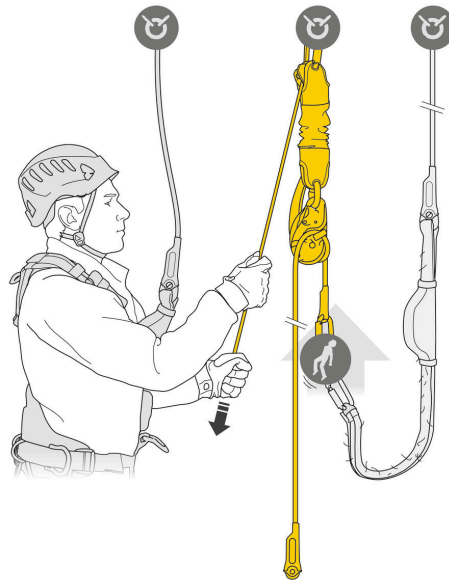

## JAG RESCUE KIT

JAG RESCUE KIT est un kit de secours réversible prêt à l'emploi, conçu pour décrocher, puis évacuer facilement une victime vers le bas. Il contient un kit de mouflage JAG SYSTEM, un anneau ouvrable RING OPEN, un descendeur l'D EVAC avec frein intégré, une sangle d'amarrage CONNEXION FIXE 150 cm, un sac BUCKET et une corde AXIS 11 mm avec deux terminaisons cousues. Il est disponible en trois longueurs : 30, 60 et 120 m.

---

**Argumentaire**

- Conçu pour décrocher, puis évacuer facilement une victime vers le bas :
  - décrochage grâce au kit de mouflage JAG SYSTEM dont la démultiplication 4:1 et l'excellent rendement des réas permettent de diviser par 4 l'effort à fournir pour moufler la victime et pouvoir ainsi la décrocher,
  - évacuation grâce au descendeur I'D EVAC, dont la poignée est spécifiquement conçue pour descendre facilement une victime. Une fonction anti-panique se déclenche si l'utilisateur tire trop fort sur la poignée, qui freine, puis stoppe automatiquement la descente.
- Toujours prêt à l'emploi pour intervenir rapidement :
  - JAG SYSTEM équipé d'un fourreau souple évitant tout risque d'emmêlement,
  - corde pré-installée dans le frein fermé intégré au descendeur, pour avoir un meilleur contrôle de la descente et un renvoi permanent de la corde en toutes circonstances,
  - sac BUCKET permettant de transporter le kit,
  - kit livré plombé et prêt à l'emploi.
- Disponible en trois versions de longueurs de corde : 30, 60 ou 120 mètres.
- Contenu du kit de secours :
  - un kit de mouflage JAG SYSTEM,
  - un anneau ouvrable RING OPEN,
  - un descendeur I'D EVAC,
  - une corde AXIS 11 mm avec deux terminaisons cousues,
  - une sangle d'amarrage CONNEXION FIXE 150 cm,
  - un sac BUCKET 25 litres pour les versions 30 et 60 mètres et 35 litres pour la version 120 mètres.